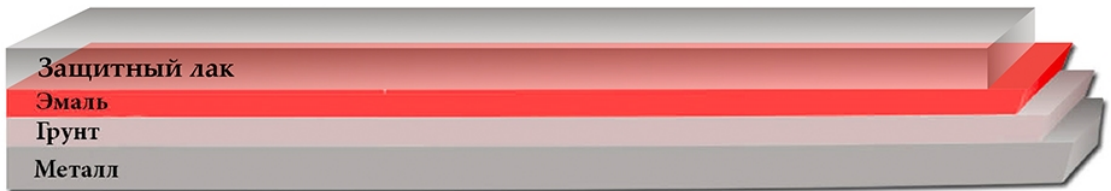

АВТО БРОНЯ®

СЪЕМНОЕ ЗАЩИТНОЕ АВТОПОКРЫТИЕ

ПРОЗРАЧНОЕ
ГЛЯНЦЕВОЕ

БЫСТРОСОХНУЩАЯ
БЕЗ БИТУМА

КАУЧУКОВОЕ
ОДНОКОМПОНЕНТНОЕ