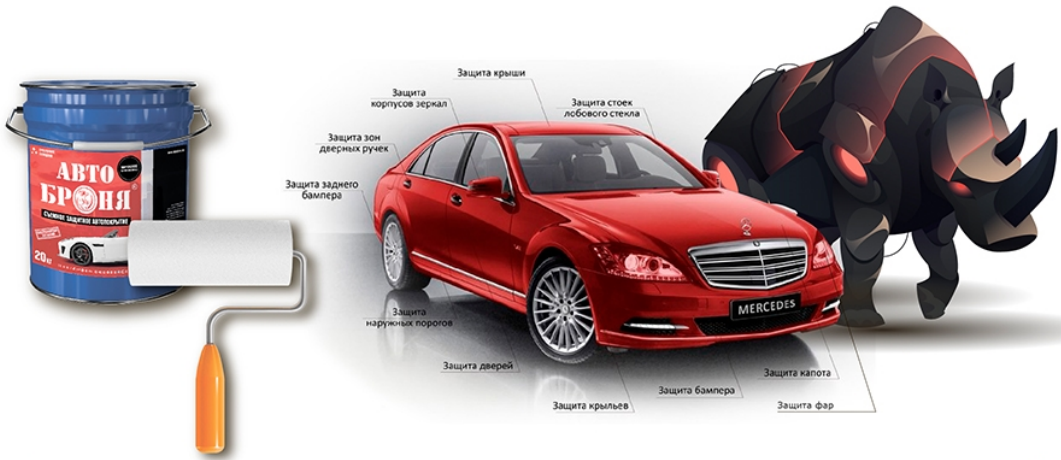

# СЪЕМНОЕ ЗАЩИТНОЕ АВТОПОКРЫТИЕ

Прозрачно глянцевое  
Быстросохнущая  
Без битума

Наносится как лак  
действует как броня

## СЪЕМНОЕ ЗАЩИТНОЕ АВТОПОКРЫТИЕ

Прозрачно глянцевое  
Быстросохнущая  
Без битума

Наносится как лак  
действует как броня

# АВТО БРОНЯ

СЪЕМНОЕ  
ЗАЩИТНОЕ  
АВТОПОКРЫТИЕ

# АВТО БРОНЯ

**НАНОСИТСЯ КАК ЛАК  
ДЕЙСТВУЕТ КАК  
ЗАЩИТНОЕ ПОКРЫТИЕ!**

НАНОСИТСЯ КАК ЛАК В ДОРОГЕ КАК ТАНК >>>>

Материал защищает от большого спектра повреждений лакокрасочных покрытий

Паутинки

Случайные царапины